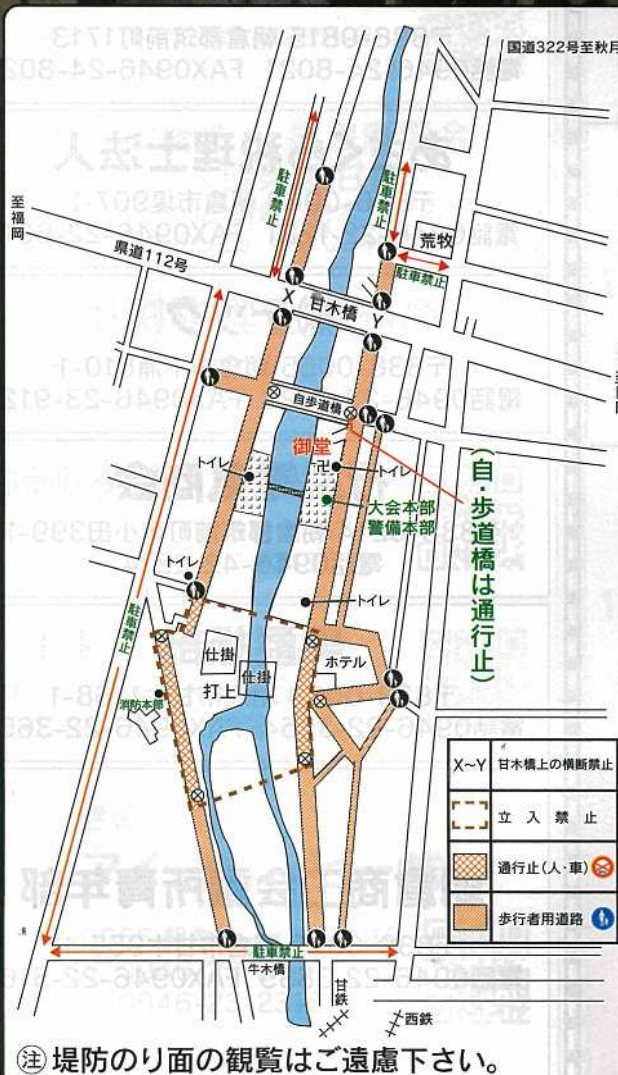

時間 午後7時40分 開始

場所 小石原川甘木橋下流

小雨
決行
荒天順延

●流灌頂法要会(1日のみ開催)

施餓鬼供養・灯籠流し

24日 午後8時30分～

灯籠代1個 1,000円

灯籠流し

●交差点の交通事故防止 ●高齢者、子供の交通事故防止 ●飲酒運転の撲滅 ●自転車の安全利用の促進 ●ドローン禁止

マジシャン「パキラ」による 奇想天外マジックショー

● 時間: 18:30～19:00

● 場所: 花火大会本部前

【パキラの和妻ショー】

九州を拠点に全国各地で活動する女性マジシャン。ショッピングモールや豪華客船などの場所で出演経歴をもつ。トランプやルービックキューブなどのテーブルマジックから、鳩出しやイリュージョン、ファイヤーイーティング、和風パフォーマンスなど本格的なステージまで幅広い明るい性格と華やかなショーは老若男女問わず大人気。

交通規制案内

8月24日(土) 午後7時～午後9時30分

- 左図のとおり規制が行われます。皆様のご協力をお願いします。
- 周辺道路は混雑しますので公共の交通機関をご利用願います。
- 甘木橋・牛木橋上での観覧はできません。
- 自歩道橋は通行できません。
- 警察・消防・係員の指示に従って下さい。
- 駐車場は準備してありません。

お願い

- 当日から翌日10時までは打ち上げ現場付近の河川敷へ絶対に入らないでください。
- 不発玉や火薬類は危険です。発見したら直ちに主催者へご連絡下さい。
- ゴミの持ち帰りにご協力下さい。
- 会場内、会場付近において、ドローン(自律制御される飛行体)の使用は禁止させていただきます。